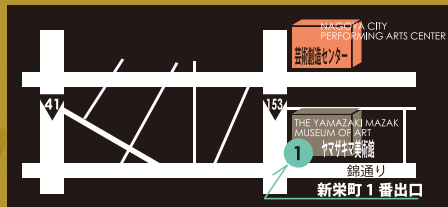

【お問い合わせ】

名古屋市芸術創造センター [TEL] 052-931-1811
名古屋二期会 [TEL] 052-380-5416

※未就学児の入場はご遠慮ください。

【託児サービスをご利用ください。】

未就学児（満1歳以上）対象 お子様一人あたり託児料500円
2月26日までに芸術創造センターまでお電話でお申し込みください。